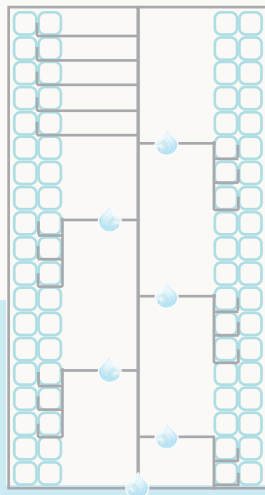

Esquemas.

Posibilidades de distribución

Teléfonos: 4933-2304/05

Av. Rivadavia 776, Valentín Alsina, Lanús, cp. 1822
Buenos Aires, Argentina.

info@agvred.com
www.agvred.com

agv 
elementos

Ingeniería y construcción
www.agvred.com