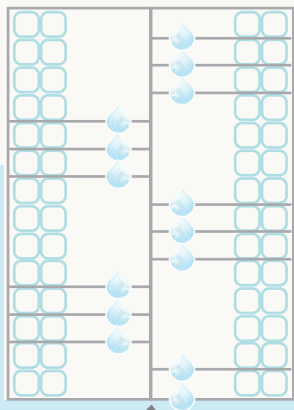

Esquemas.

Posibilidades de distribución

Teléfonos: 4933-2304/05

Av. Rivadavia 776, Valentín Alsina, Lanús, cp. 1822
Buenos Aires, Argentina.

info@agvred.com
www.agvred.com

agv 
elementos

Ingeniería y construcción
www.agvred.com