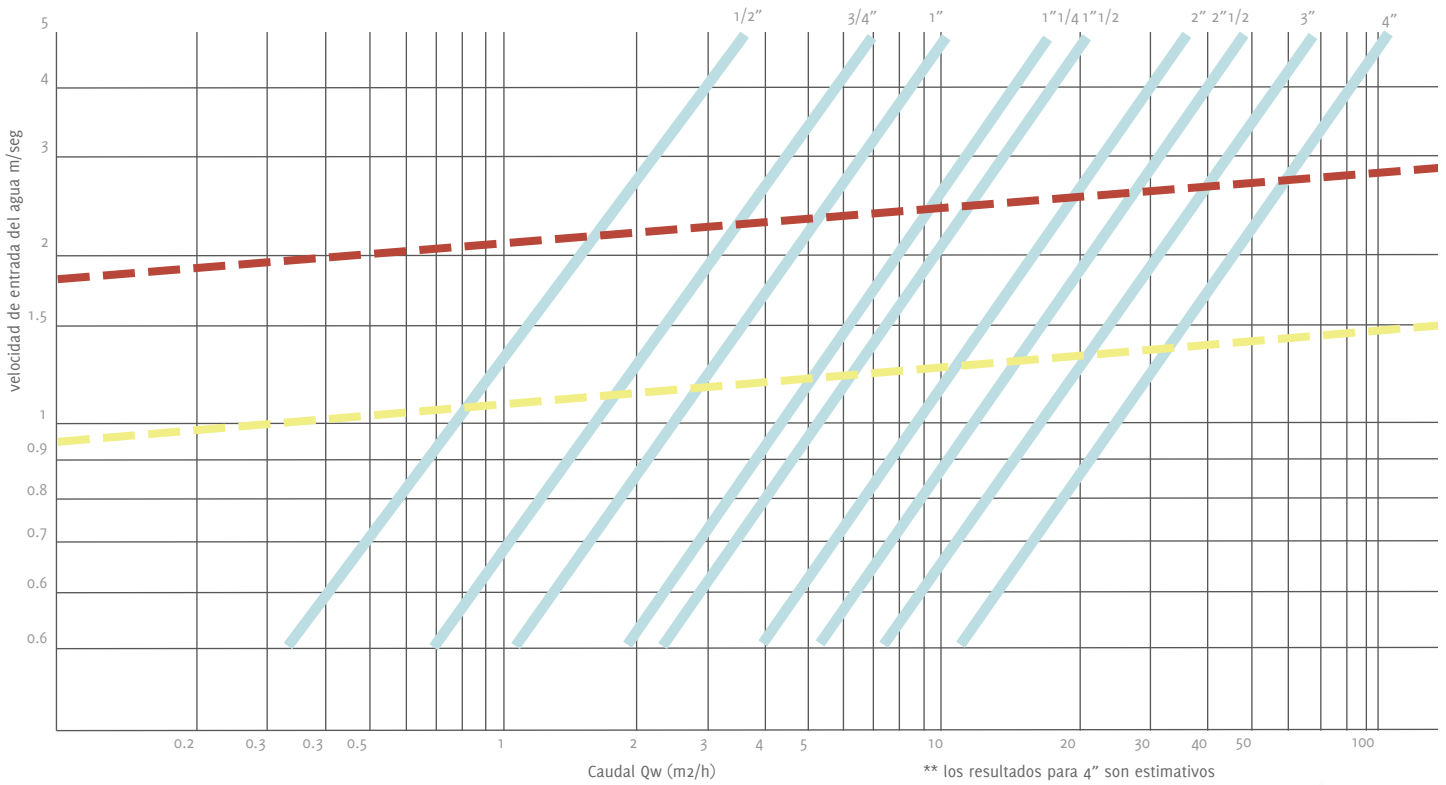

# Diagrama de pérdida de carga.

Serie EuroBrass

## Tabla de medidas y caudales

Válvulas reductoras de presión EuroBrass

- debajo de esta línea es la opción recomendada para uso hogareño y confort acústico.
- - - entre estas dos líneas: zona intermedia
- sobre esta línea el uso es reservado para aplicación industrial