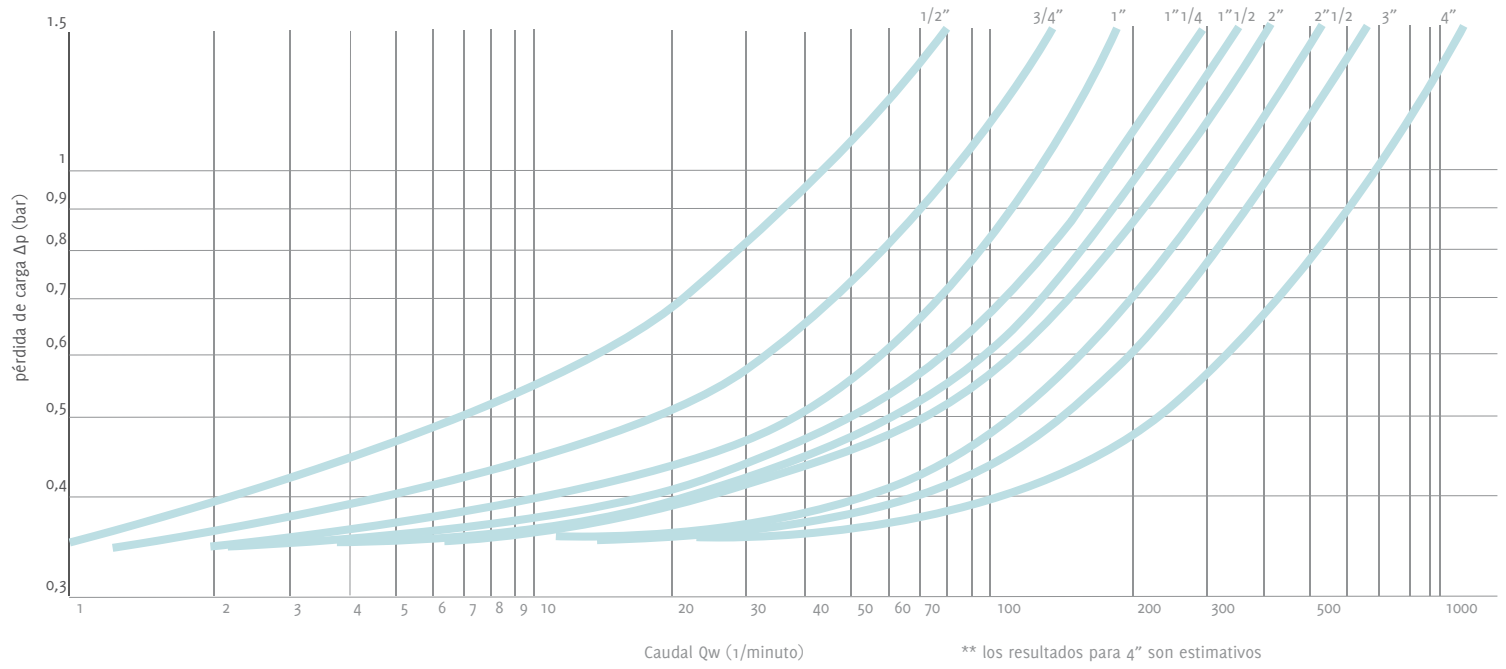

# Diagrama de pérdida de carga.

Serie EuroBrass

## Tabla de medidas y caudales

Válvulas reductoras de presión EuroBrass

- debajo de esta línea es la opción recomendada para uso hogareño y confort acústico.
- - - entre estas dos líneas: zona intermedia
- sobre esta línea el uso es reservado para aplicación industrial